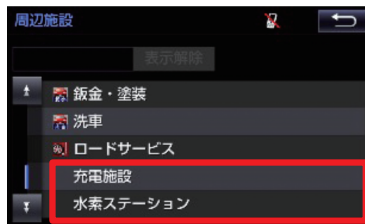

■ 充電施設・水素ステーションの検索

周辺施設やジャンル検索に、充電施設や水素ステーションを追加。地図上に施設記号を出しながら、充電施設等を探すことができるようになります。

ご存知ですか?

※3 通信による地図情報の更新サービス

T-Connectナビをお使いのお客様は、「マップオンデマンド」^{※3}で道路データ 著名な施設情報 を更新できます。

(新車購入またはナビ購入から3年間無料) ナビ地図ソフトの購入日から2年間^{※4}、マップオンデマンド地図更新サービスをご利用いただけます! 詳しくは販売店にお尋ねください。

※4 ナビの機種により2年未満になる、もしくはサービスが終了している場合がございます。

マップオンデマンドでの更新データは、ナビ地図ソフトによる「全更新」と更新可能なデータの範囲が異なります

全更新で更新可能なデータの一例		全更新	マップオンデマンド
道 路	高速・有料道路データ	○	○
	高速・有料道などの料金データ	○	×^{※5}
	リアル交差点表示	○	×
音 声	道路名・交差点名などの音声案内	○	×
	一般施設	○	×^{※6}
検 索	著名な施設情報	○	○
	市町村合併	○	×
放 送 局	AM、FMの放送局名	○^{※7}	×
市街図	スケール表示50m以下で表示される家・ビル形状など	○	×

※5 更新箇所ルート探索時の料金表示は、更新前の料金、もしくは不明と表示されます。※6 T-Connect/G-BOOK mx (Ver.2.1) 対応ナビは、施設記号を表示する場合のみ、コンビニエンスストア・ガソリンスタンド・ファミリーレストラン・ファーストフード・駐車場の情報が更新されます。21秋版以降は、充電施設と水素ステーションも追加されます。※7 一部の機種では更新されません。

プライス

ナビゲーションタイプ	メーカー希望小売価格 (円)	消費税抜き価格 (円)	
HDD(A) 更新ツール方式 (店頭書換方式)	16,500	15,000	
HDD(C) USB書換方式	21,450	19,500	
SD(D) SD交換方式	21,450	19,500	
	22,000	20,000	
SD(E) microSD交換方式	22,000	20,000	
	GR専用T-Connectナビ DSZT-WA6T	33,000	30,000
SD(F) USB書換方式	22,000	20,000	
	24,200	22,000	
内蔵メモリ(H) SD交換方式	24,200	22,000	
DVD	16,500	15,000	

● 価格は取付費を含まないメーカー希望小売価格です。作業時間に応じた取付費が別に発生する場合があります。取付費は販売店が独自に定めておりますので、詳しくは各販売店にお尋ねください。● 仕様・価格は2026年6月現在のものです。予告なく変更する場合があります。

⚠️ ご存じでしたか? 更新情報はこれだけではありません。

ここに記載されているのは更新情報の一部です。全ての情報はホームページでカンタンに確認できます。 <https://toyota.jp/dop/navisoft/update>

ご注意: 収録データ^{※8}は、2025年9月時点までに確認した情報に基づき編集されています。*一部例外があります。

※8 道路^{※9}・施設・料金^{※10}等のデータは、一部反映されていないものもあります。

※9 広域(縮小)表示(50m~200km)で表示される道路が、市街図(50m図または25m図)表示の時に表示されない場合があります。

※10 ナビ画面に表示されるETC料金と、ETCゲートで表示される実際のETC料金と異なる場合があります。